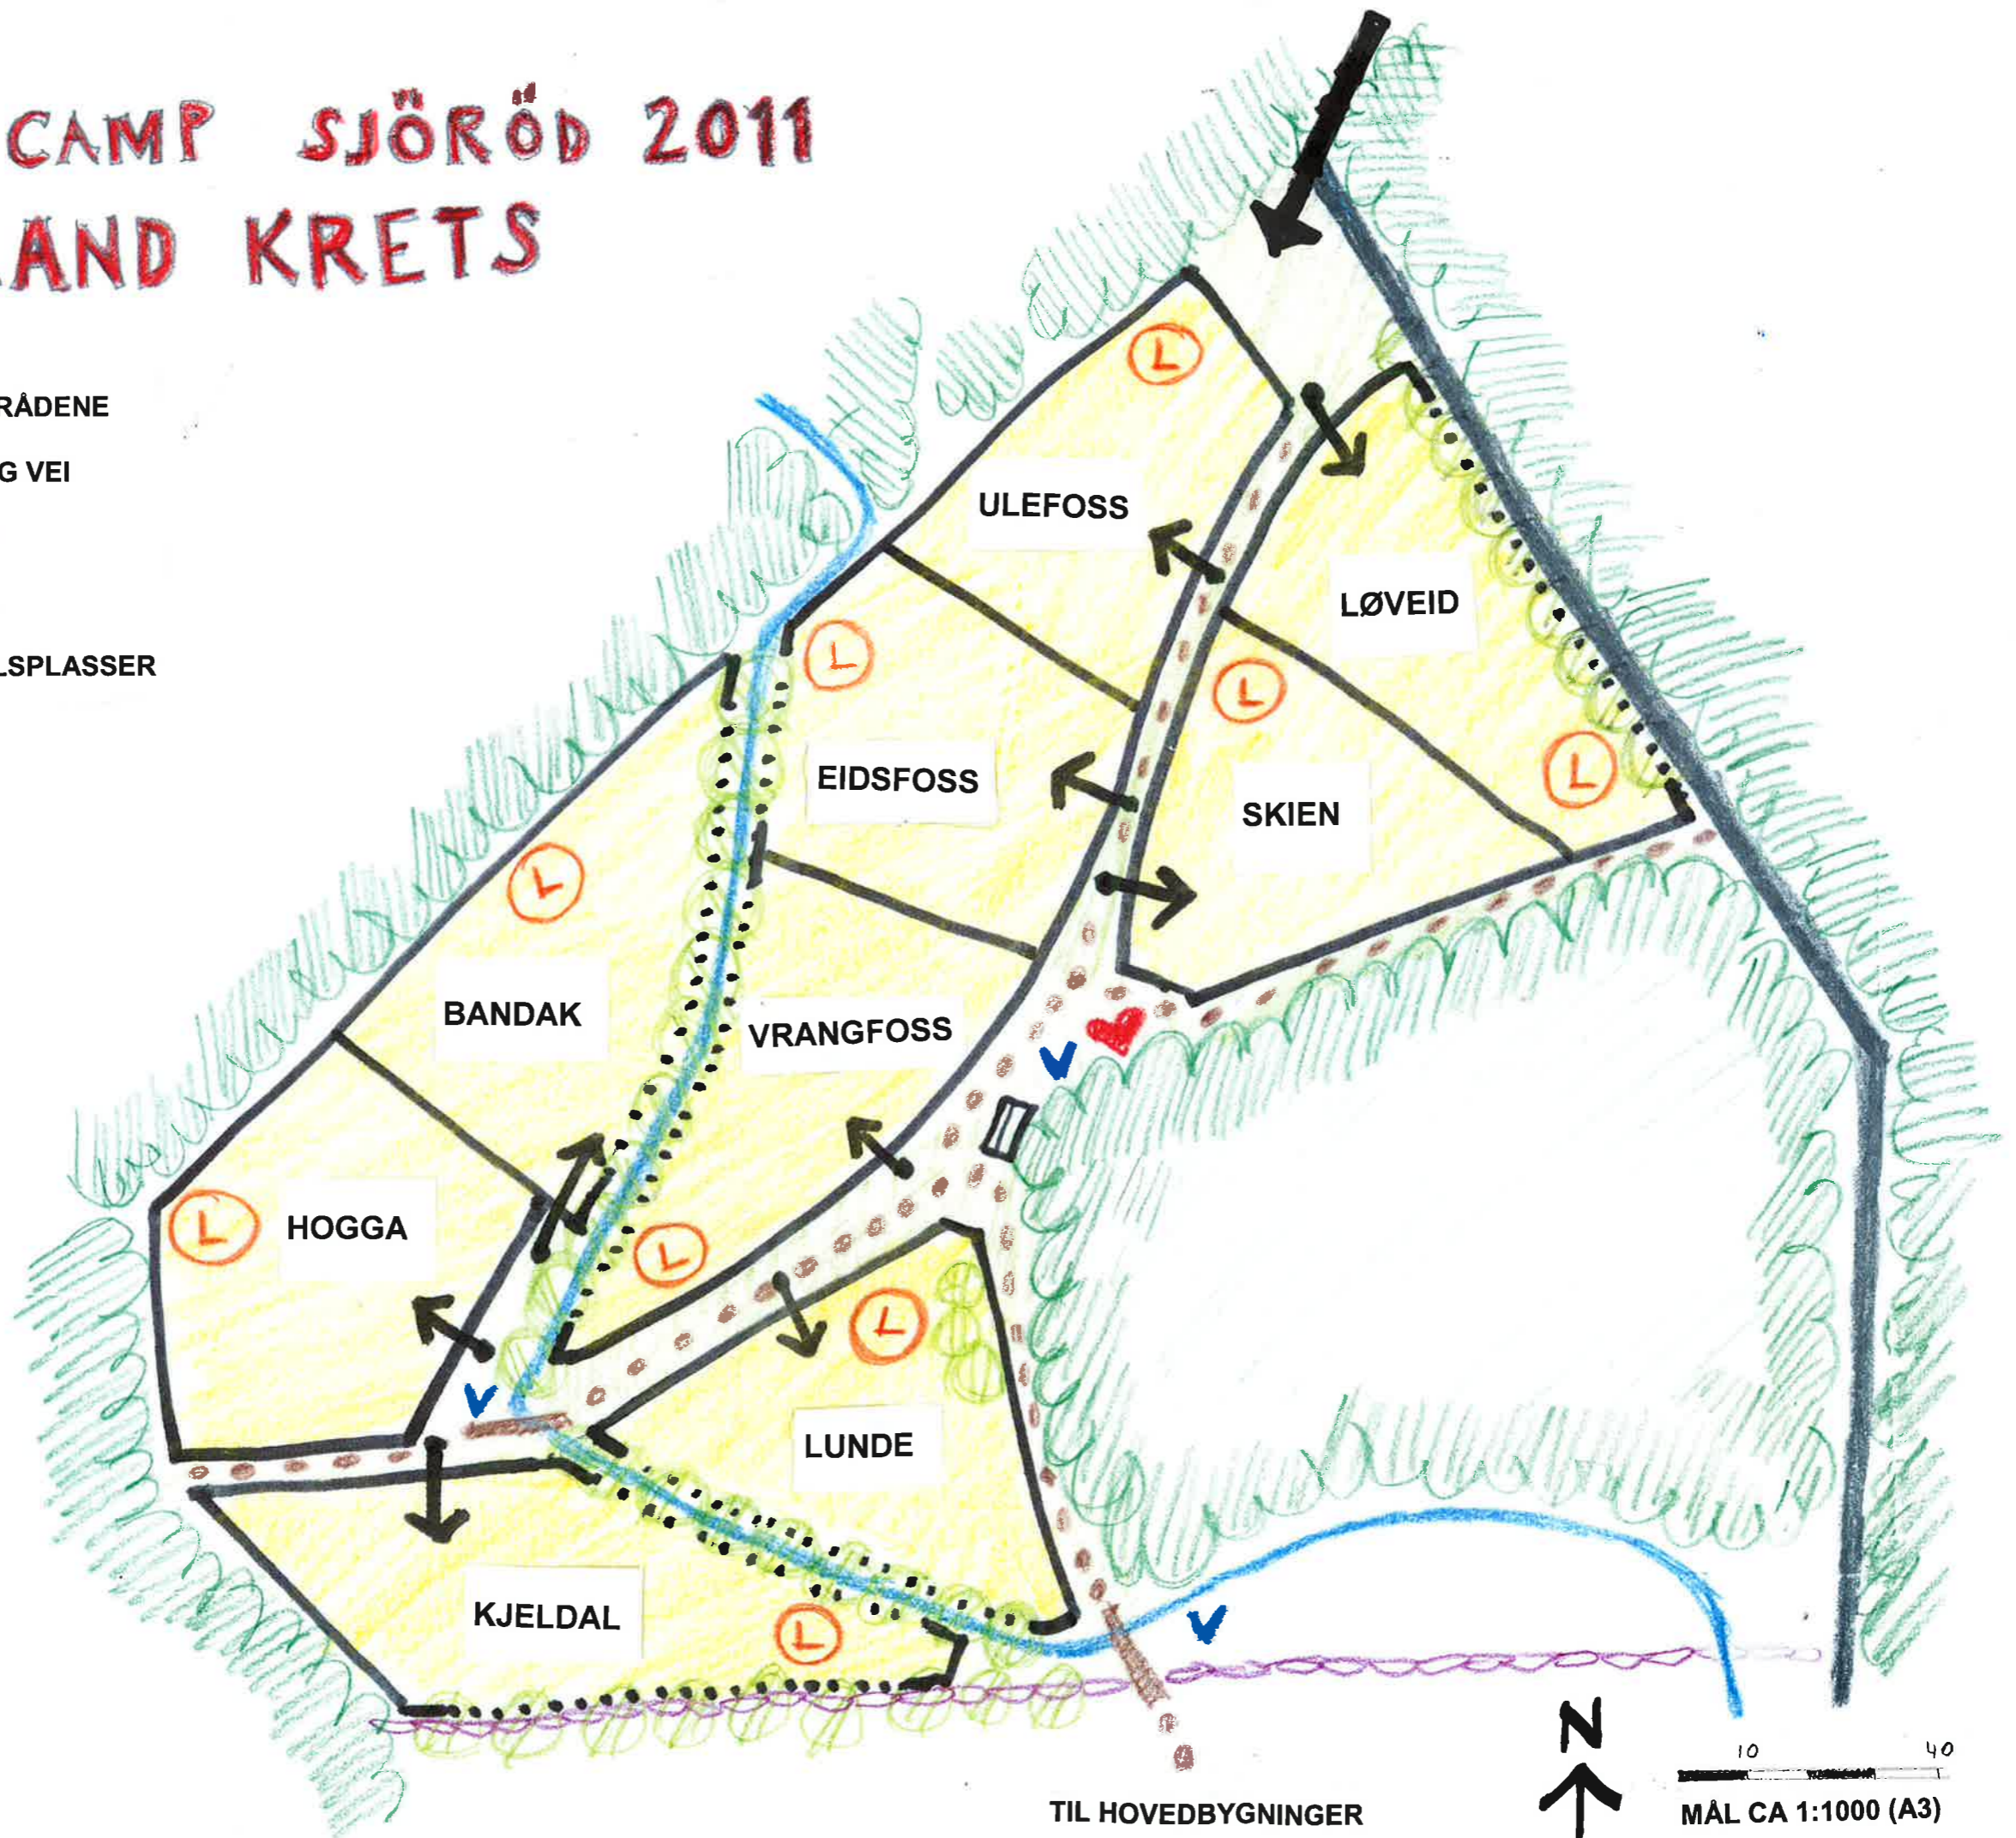

CAMP in CAMP SJÖRÖD 2011 GRENLAND KRETS

-  GRENSE FOR LEIROMRÅDENE
-  GRENSE MOT BEKK OG VEI
-  LEIRGATER OG STIER
-  INNGANGSPORTALER
-  FORESLÅTTE LEIRBÅLSPLASSER
-  KRETSTELT
-  TOALETTER
-  VANNKRANER
-  KANTVEGETASJON
-  SKOG
-  BEKK
-  STEINGJERDE
-  KJØREVEI

TIL HOVEDBYGNINGER

10 40
MÅL CA 1:1000 (A3)